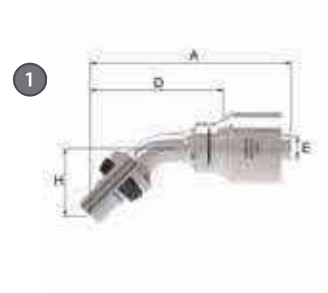

Braided series

STC male 45° tube elbow

PART	DIMENSIONS							
1 Z part #	E		A		D		H	
	mm	in	mm	in	mm	in	mm	in
04Z-BC46	4,2	0.17	69,8	2.75	46,4	1.83	22,2	0.86
06Z-BC46	6,7	0.26	72,9	2.87	47,6	1.87	22,2	0.87
08Z-BC48	8,8	0.35	89,9	3.54	60,2	2.37	29,6	1.17
10Z-BC50	11,5	0.45	97,8	3.85	68,4	2.69	33,6	1.32
12Z-BC52	13,9	0.55	110,2	4.34	80,0	3.15	40,7	1.60