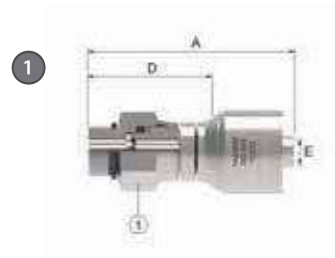

Braided series

Male straight thread O-ring swivel

PART 1 Z part #	HOSE SIZE INFO		DIMENSIONS						
	Thd.	Hose size	A		D		EØ		1
	in		mm	in	mm	in	mm	in	mm
04Z-R04	7/16-20	-04	64,0	2.52	40,3	1.59	4,3	0.17	3/4
06Z-R06	9/16-18	-06	69,1	2.72	43,9	1.73	6,6	0.26	7/8
06Z-R08	3/4-16	-08	67,6	2.66	42,4	1.67	6,6	0.26	7/8
08Z-R08	3/4-16	-08	76,5	3.01	46,7	1.84	9,6	0.38	1
08Z-R10	7/8-14	-08	77,0	3.03	47,2	1.86	9,6	0.38	1
08Z-R12	11/16-12	-08	88,6	3.49	58,9	2.32	9,6	0.38	17/16
10Z-R08	3/4-16	-10	76,7	3.02	47,2	1.86	12,7	0.50	1
12Z-R10	7/8-14	-12	87,1	3.43	56,9	2.24	15,5	0.61	17/16

Does not include O-ring. See page 231 O-ring part number.