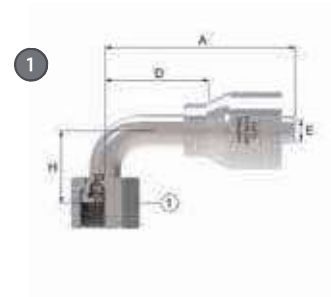

Braided series

Female ORS swivel medium drop 90° tube elbow

PART 1 Z part #	HOSE SIZE INFO		DIMENSIONS							
	Thd.	Hose size	A		D		EØ		1	H
	in		mm	in	mm	in	mm	in	mm	in
04Z-J34	9/16-18	-04	49,5	1.95	29,7	1.17	4,3	0.17	11/16	1.26
04Z-J36	11/16-16	-04	55,1	2.17	32,8	1.29	4,3	0.17	13/16	1.51
04Z-J38	13/16-16	-04	55,9	2.20	35,8	1.41	4,3	0.17	15/16	1.67
06Z-J36	11/16-16	-06	55,1	2.17	34,0	1.34	6,6	0.26	13/16	1.51
06Z-J38	13/16-16	-06	57,4	2.26	36,1	1.42	6,6	0.26	15/16	1.67
08Z-J36	11/16-16	-08	63,0	2.48	37,6	1.48	6,1	0.24	13/16	1.51
08Z-J38	13/16-16	-08	67,6	2.66	42,4	1.67	9,1	0.36	15/16	1.62
08Z-J42	13/16-12	-08	98,3	3.87	72,9	2.87	9,7	0.38	13/8	2.13
10Z-J40	1-14	-10	74,4	2.93	48,5	1.91	11,4	0.45	11/8	1.85
12Z-J40	1-14	-12	67,6	2.66	40,6	1.60	11,4	0.45	11/8	1.78
12Z-J42	13/16-12	-12	85,3	3.36	58,4	2.30	13,9	0.55	13/8	2.28
16Z-J46	17/16-12	-16	106,2	4.18	72,6	2.86	19,8	0.78	15/8	2.78
16Z-J50	111/16-12	-16	141,2	5.56	107,7	4.24	20,6	0.81	17/8	3.06
20Z-J50	111/16-12	-20	148,8	5.86	109,5	4.31	23,6	0.93	17/8	3.06