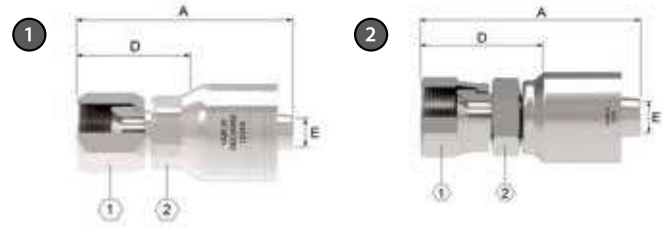

Braided series

JIC/37° Female Swivel

PART		HOSE SIZE INFO		DIMENSIONS							
① Z part #	② 327E part #	Thd.	Hose size	A		D		EØ		①	②
		in		mm	in	mm	in	mm	in	in	in
04Z-603	32706E-606	3/8-24	-04	49,3	1.94	25,9	1.02	3,3	0.13	1/2	9/16
04Z-604^a		7/16-20	-04	50,8	2.00	26,8	1.05	4,3	0.17	9/16	9/16
04ZR-604^a		7/16-20	-04	50,8	2.00	27,2	1.07	4,3	0.17	9/16	9/16
04Z-605^a		1/2-20	-04	50,3	1.98	28,9	1.14	4,3	0.17	5/8	9/16
04Z-606		9/16-18	-04	51,6	2.03	28,2	1.11	4,3	0.17	11/16	9/16
06Z-604		7/16-20	-06	55,6	2.19	30,2	1.19	4,3	0.17	9/16	11/16
06Z-605		1/2-20	-06	56,9	2.24	31,5	1.24	5,8	0.23	5/8	11/16
06Z-606	32706E-606	9/16-18	-06	57,9	2.28	32,5	1.28	6,6	0.26	11/16	11/16
06ZR-606^a		9/16-18	-06	57,9	2.28	32,5	1.28	6,6	0.26	11/16	11/16
06Z-608		3/4-16	-06	58,7	2.31	33,3	1.31	6,6	0.26	7/8	11/16
06Z-610		7/8-14	-06	57,4	2.26	13,2	0.52	6,6	0.26	1	13/16
06Z-612		11/16-12	-06	59,5	2.34	38,4	1.51	6,7	0.26	11/4	1
08Z-606		9/16-18	-08	59,9	2.36	34,5	1.36	9,6	0.33	11/16	13/16
08Z-608	32708E-608	3/4-16	-08	66,8	2.63	37,1	1.46	9,7	0.38	7/8	13/16
08ZR-608^a		3/4-16	-08	66,8	2.63	37,1	1.46	9,7	0.38	7/8	13/16
08Z-610		7/8-14	-08	67,1	2.64	37,3	1.47	9,7	0.38	1	13/16
08Z-612		11/16-12	-08	69,3	2.73	39,6	1.56	9,7	0.38	11/4	1
08Z-616		15/16-12	-08	77,7	3.06	48,0	1.89	9,7	0.38	11/2	11/4

^a Swivel nuts are universal – both SAE 37° and 45° connections.